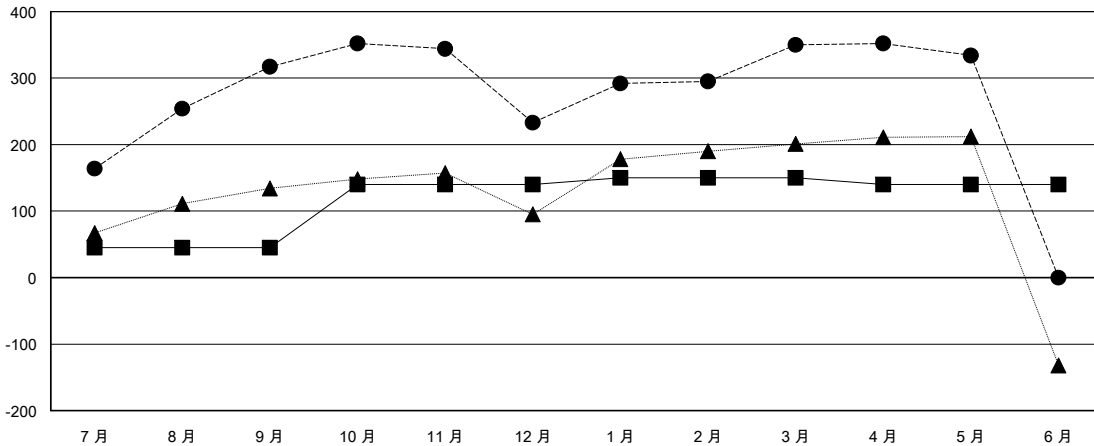

MONTHLY MEMBERSHIP PROGRESS REPORT

District 300 G1

Results as of: 05/31/2019

GMT: PEI-JEN CHEN

地點 REP OF CHINA

GMT憲章區

分會			
成果 2018-2019			
季	新分會目標	新會	會員流失的分會
7月/8月/9月	1	4	0
10月/11月/12月	1	0	0
1月/2月/3月	0	0	0
4月/5月/6月	0	0	0

位會員@每位須繳			
成果 2018-2019			
季	會員淨增長目標	實際會員增長數	實際退會會員 (包括轉會)
7月/8月/9月	45	369	23
10月/11月/12月	95	56	135
1月/2月/3月	10	123	3
4月/5月/6月	-10	3	18

目標與實際新會累積

目標和實際會員累積

已取消的分會: 0	66 CLUBS OF 73 增添1位或以上的新會員	性別分佈 男 1,923 (66.20%) 女 982 (33.80%) 年度女性會員百分比目標: 40%
放棄的會員	點擊這裡取得累計會員數據	總計家庭單位會員數 889
過世 9		支付減半會費的家庭會員 492
分會已取消 0		
其他 170		
總計 179		