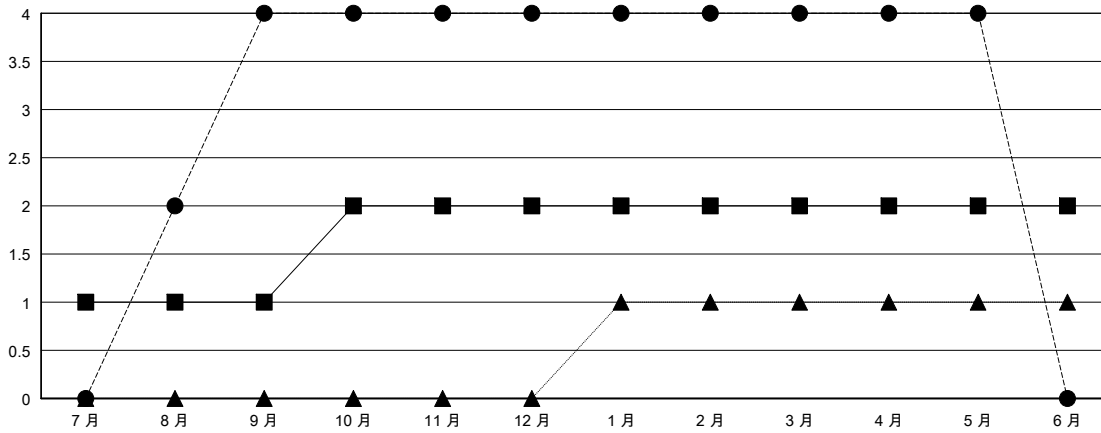

MONTHLY MEMBERSHIP PROGRESS REPORT

District 300 G1

Results as of: 05/31/2019

GMT: PEI-JEN CHEN

地點 REP OF CHINA

GMT憲章區

分會			
成果 2018-2019			
季	新分會目標	新會	會員流失的分會
7月/8月/9月	1	4	0
10月/11月/12月	1	0	0
1月/2月/3月	0	0	0
4月/5月/6月	0	0	0

位會員@每位須繳			
成果 2018-2019			
季	會員淨增長目標	實際會員增長數	實際退會會員 (包括轉會)
7月/8月/9月	45	369	23
10月/11月/12月	95	56	135
1月/2月/3月	10	123	3
4月/5月/6月	-10	3	18

目標與實際新會累積

目標和實際會員累積

已取消的分會: 0	66 CLUBS OF 73 增添1位或以上的新會員	性別分佈 男 1,923 (66.20%) 女 982 (33.80%) 年度女性會員百分比目標: 40%
放棄的會員	點擊這裡取得累計會員數據	總計家庭單位會員數 889
過世 9		支付減半會費的家庭會員 492
分會已取消 0		
其他 170		
總計 179		